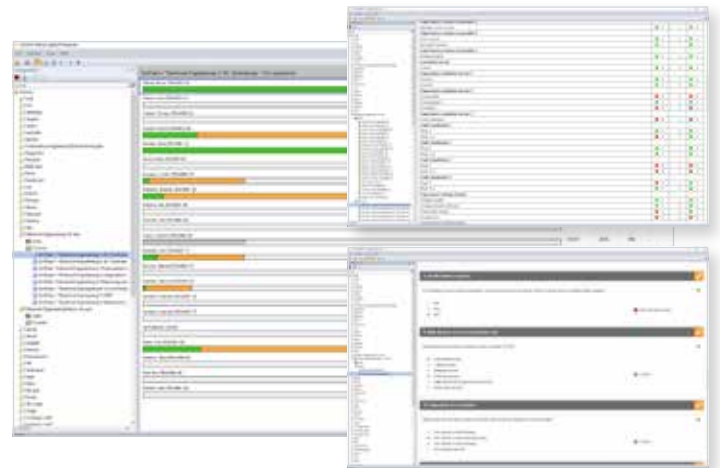

LabSoft Reporter

Las numerosas funciones del LabSoft Editor le ayudan a crear nuevos cursos y guían durante la introducción de la información necesaria. El LabSoft Reporter presenta los avances y resultados individuales o colectivos a fin de llevar un control orientado.